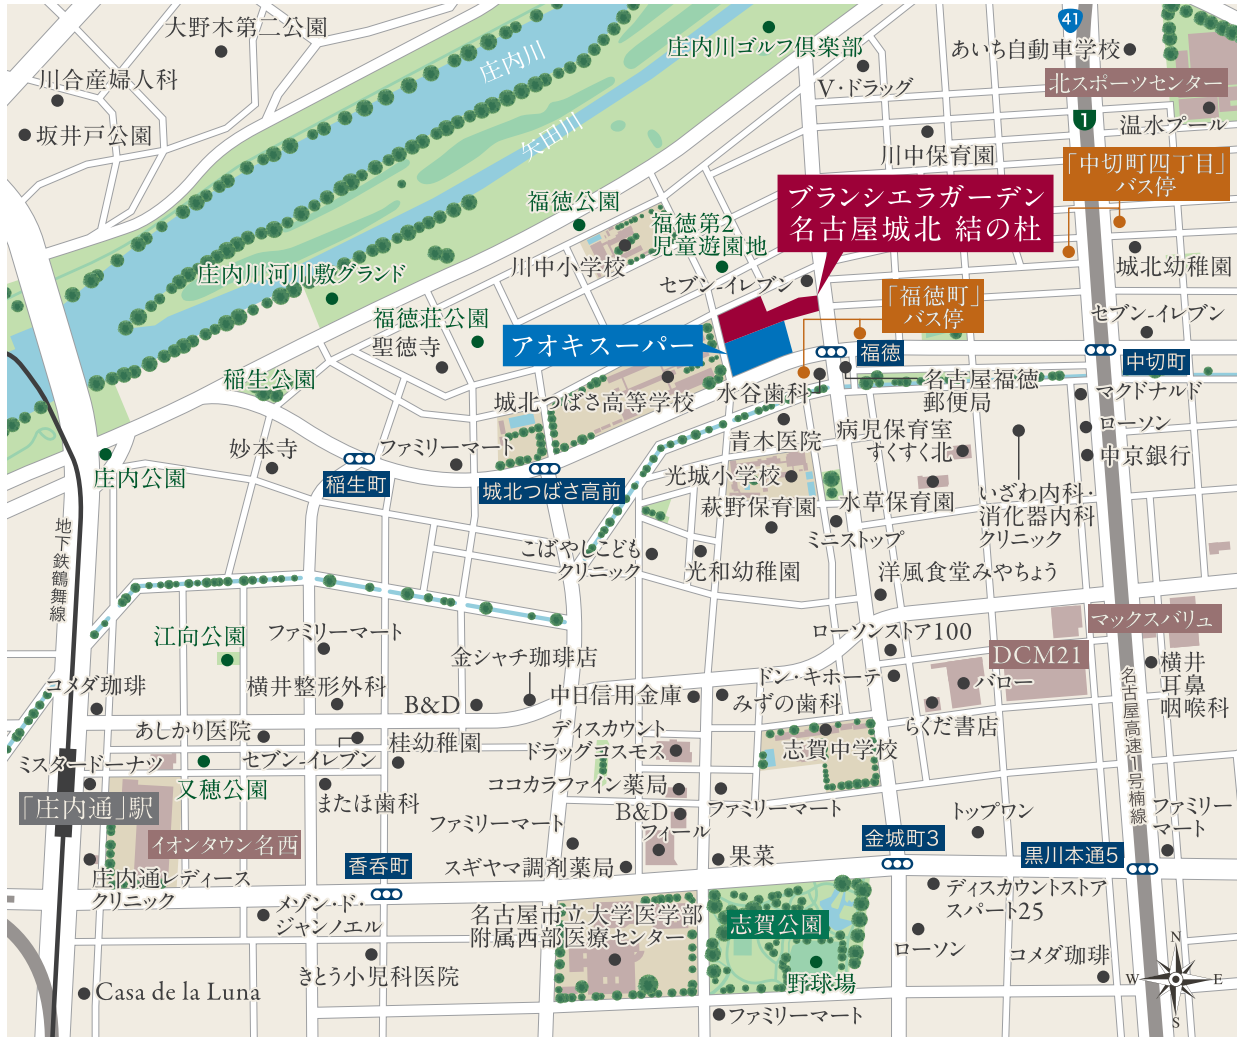

BRANCHERA GARDEN

ブランシェラガーデン名古屋城北 結の杜

MAP

【カーナビ 地図アプリ入力用住所】

愛知県名古屋市北区福德町7丁目9-9番地

※掲載のマップは簡略化して描いたものであり、距離・縮尺・道路形状・樹木の状況等は実際とは異なります。また、周辺環境は将来変わる場合があります。

お問い合わせは「ブランシェラガーデン名古屋城北 結の杜」インフォメーションセンター

☎ 0120-045-155

携帯電話・PHSからもご利用いただけます。

営業時間 / 10:00~18:00(水・木曜日定休) ※祝日は営業

【事業主(売主)】

 **長谷工 ホーム**

【販売提携(代理)】

 **長谷工 アーベスト**